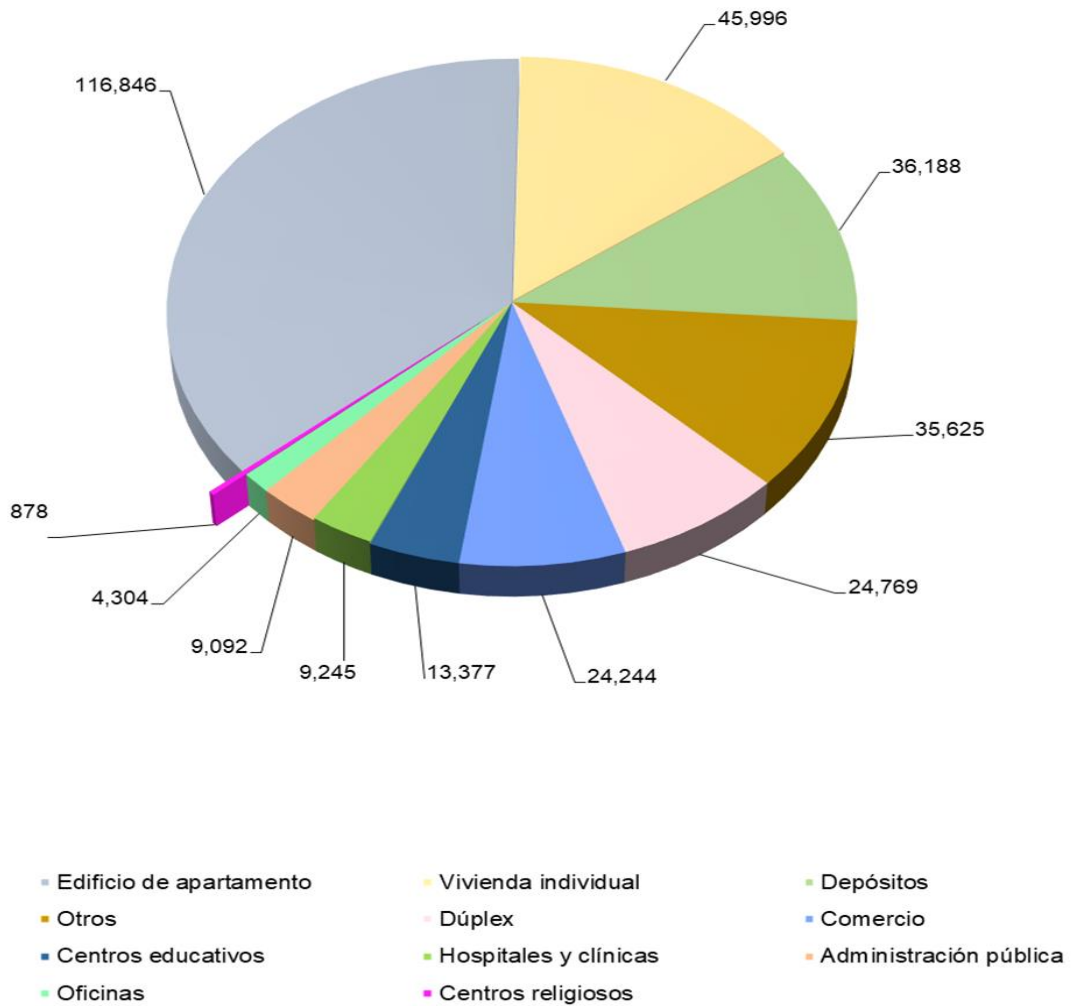

**METROS CUADRADOS CONSTRUIDOS EN LOS DISTRITOS DE
PANAMÁ Y SAN MIGUELITO, SEGÚN TIPO DE EDIFICACIÓN:
SEGUNDO TRIMESTRE 2023 (P)**

(P) Cifras preliminares.